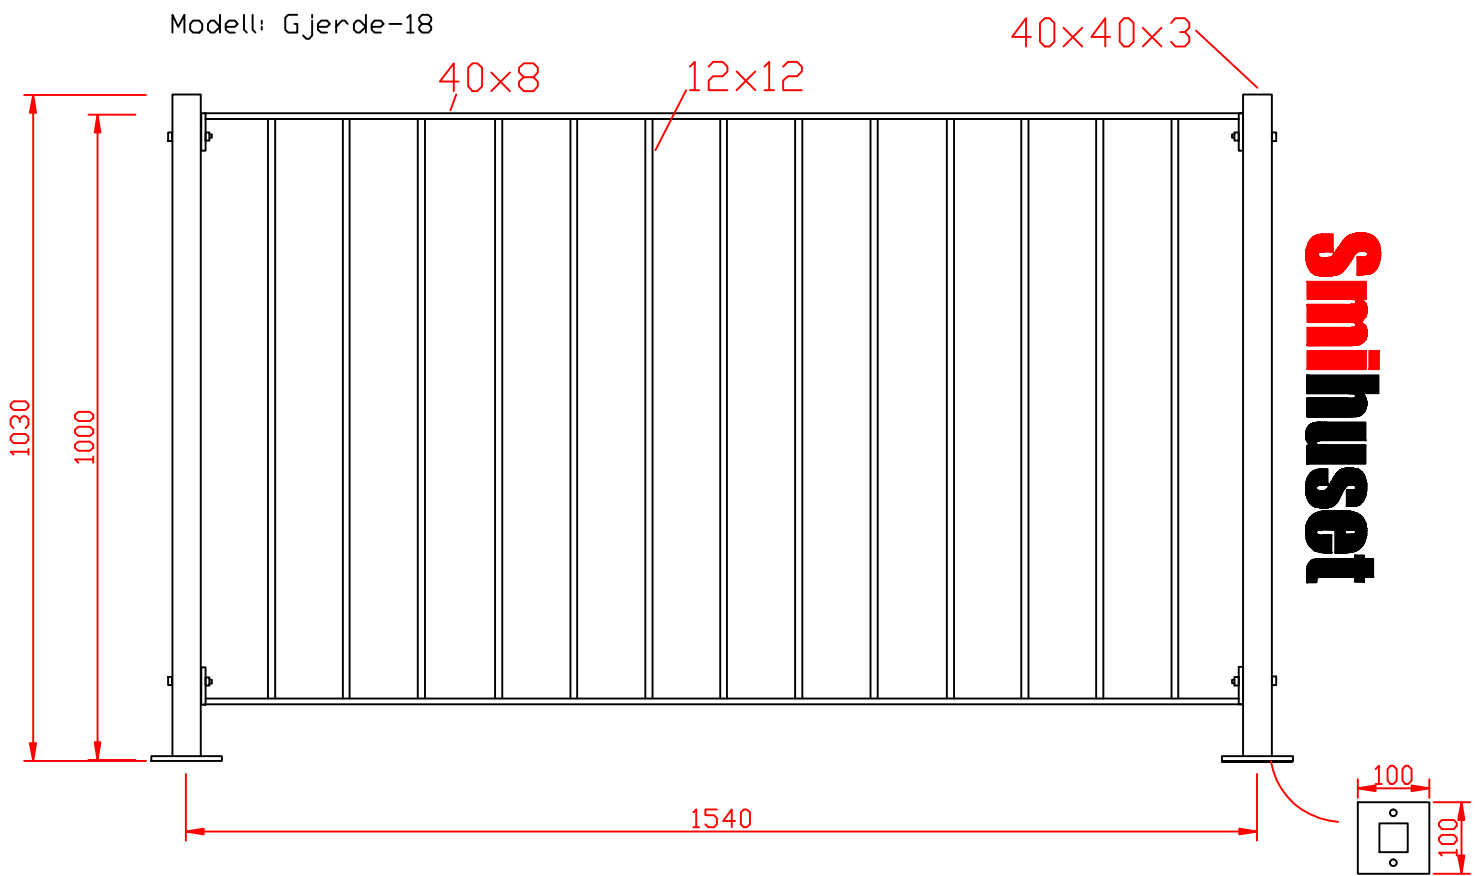

Modell: Gjerde-18

Smihuset