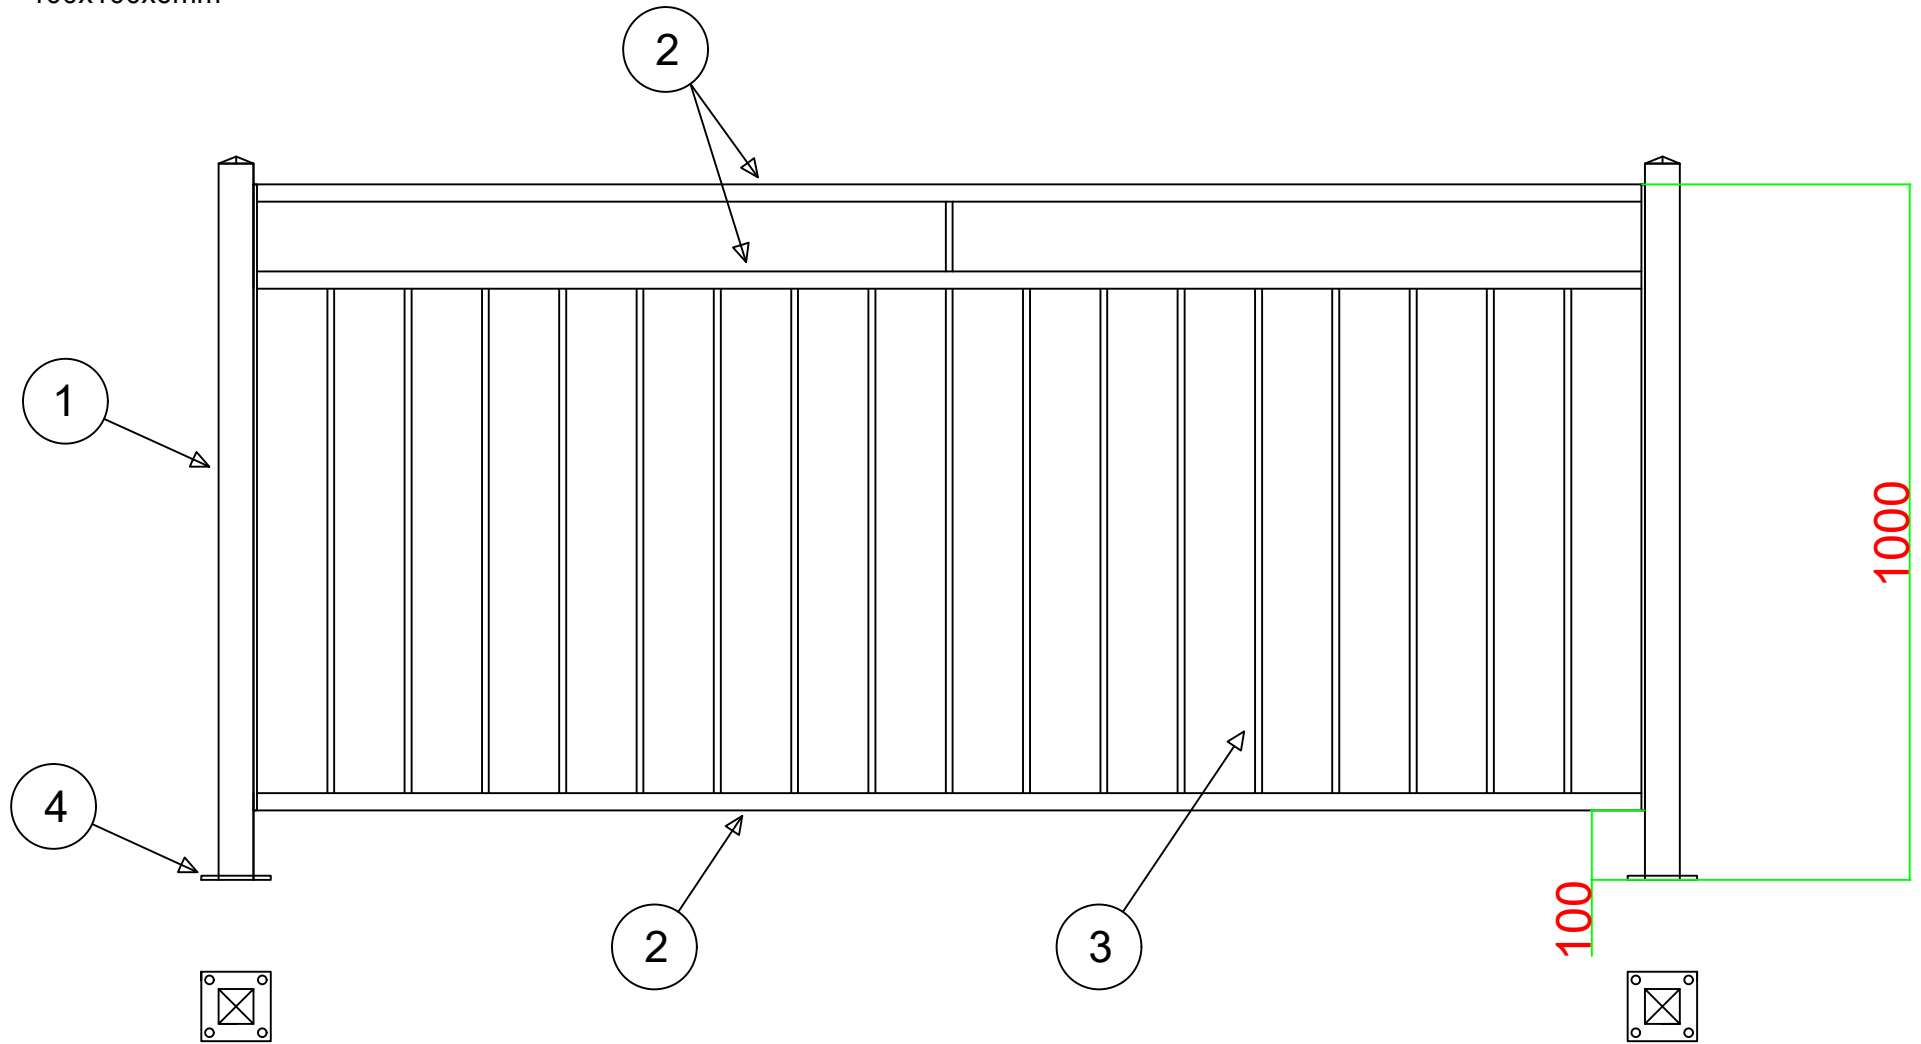

1. 50x50x2mm
2. 25x25x2mm
3. Ø10mm
4. 100x100x6mm

Produkt: Gjerde 4, med pyramidestolper

Smihuset AS

Tegnet av: Tveit

Skala 1:10

Dato: 23.02.2021

www.smihuset.no